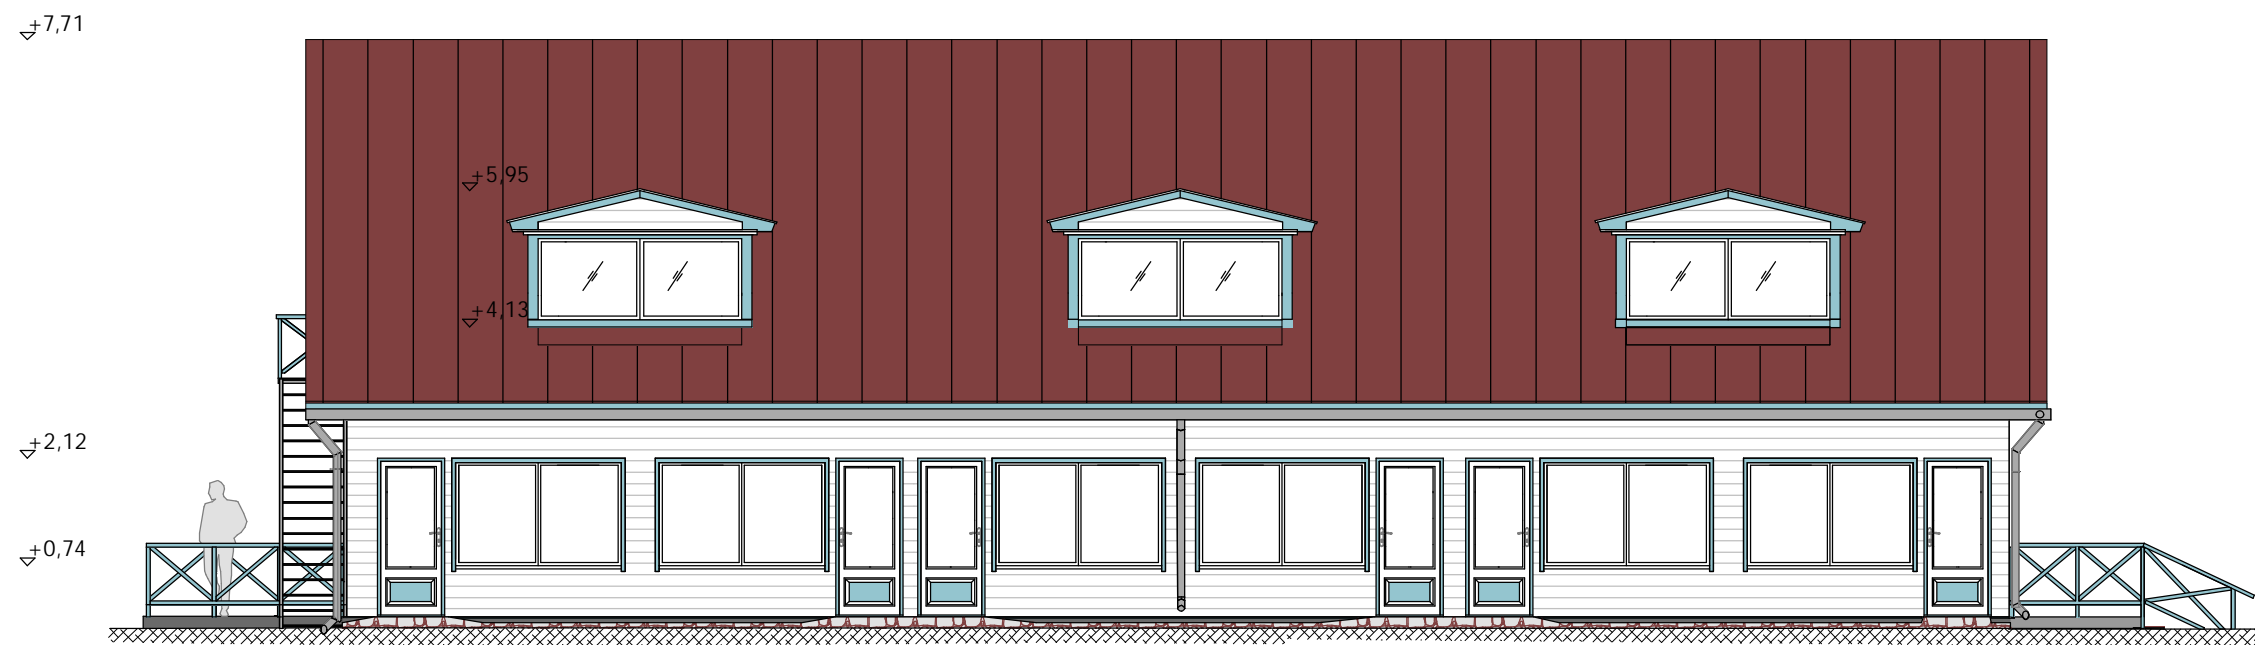

VAADE KÄSMU LAHELT

VAADE NEEME TEELT

- Tikkurila Facade 5027
- RR 32 tumepruun
- Valge horisontaallaudis
- Puidust pruun terrasside vahesein (PINOTEX mahagon)

LAINELA PUHKEKÜLA MAJUTUSHOONE NR. 6 REKONSTRUEERIMINE		Vihula vald Käsmu küla Neeme tee 70	Töö nr. 497/0908
Tellija	OÜ LAINELA		Mootkava 1/100
Juhataja	A. Klaasen	VAATED	Kuupäev 17/10/2008
Tehnik	S. Uuli		Staad. PP
Arhitekt	J. Häkkänen		Leht 3
OÜ A.V.R. PROJEKT / PIKK 15 RAKVERE 44307 / tel./ faks 32 23035 email ou.avr@neti.ee / RETTER registreerimise nr. EP10369077-0001			