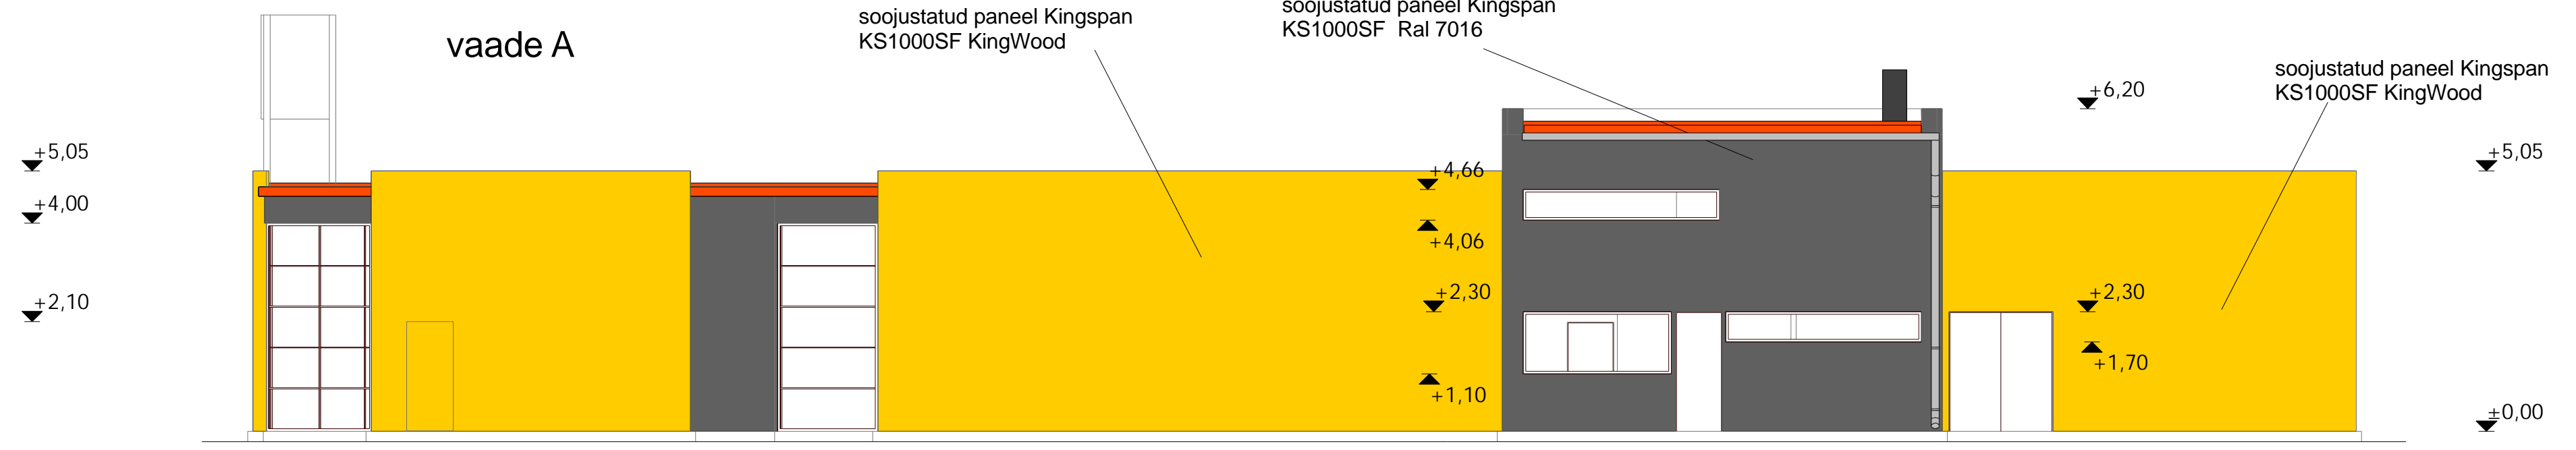

vaade A

vaade C

vaade B

vaade D

- soojustatud paneel Kingspan KS1000SF KingWood
- soojustatud paneel Kingspan KS1000SF Ral 7016

Märkus: Asendab joonise kuupäevast **15.11.08** .....

Kauplus Võidu tn 87/20 Rakvere		Töö nr. 501/1108
Tellijä: Andres Reinvee	Joonis:	Möötkava 1/100
Juhataja: A.Klaasen	Vaated A,B,C,D	Kuupäev <b>11.05.09</b>
Arhitekt: R.Kull		Staad. PP
		Leht AE - 3