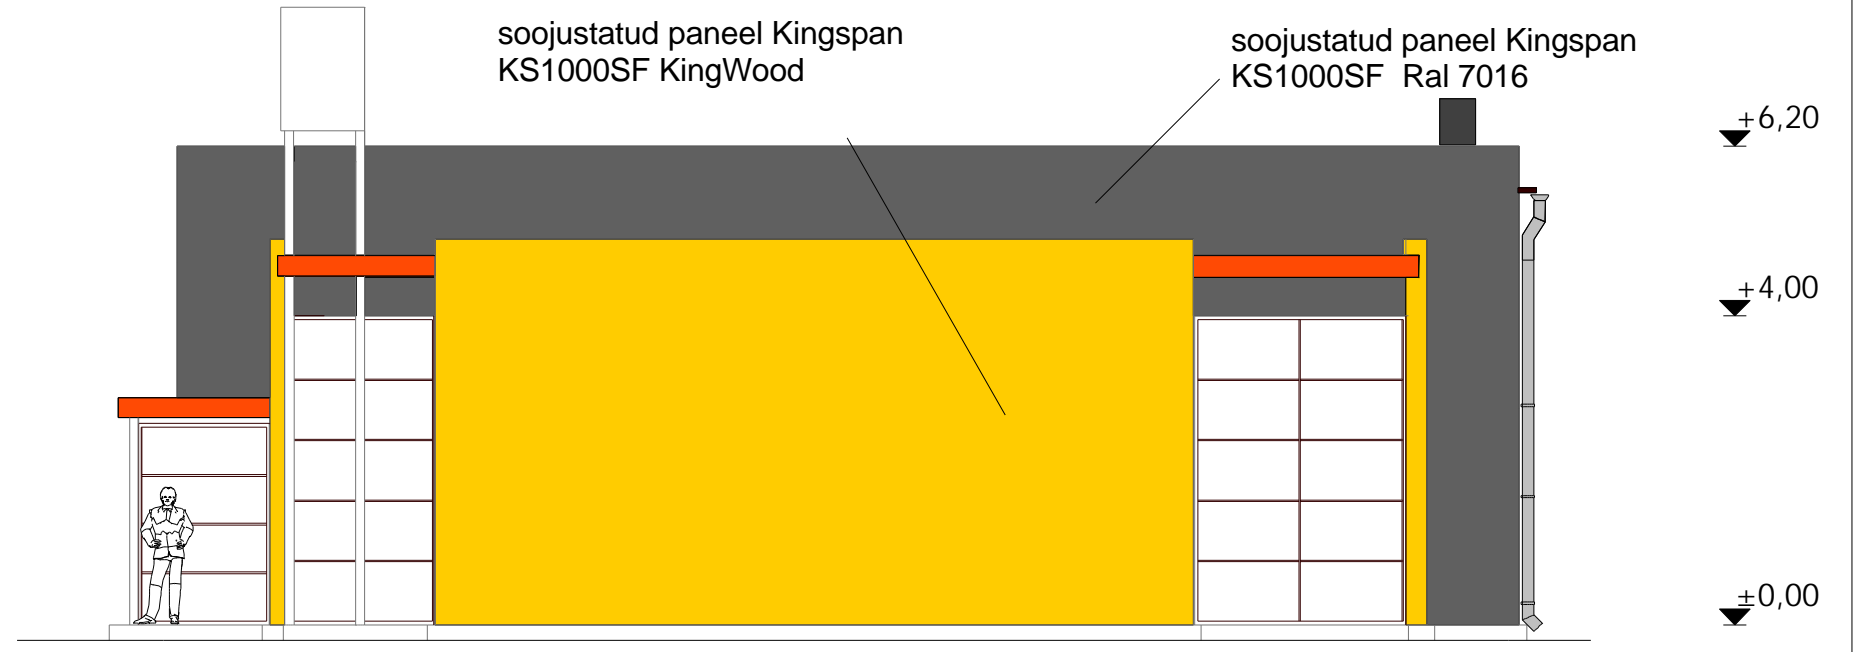

vaade A

vaade C

vaade B

vaade D

- soojustatud paneel Kingspan KS1000SF KingWood
- soojustatud paneel Kingspan KS1000SF Ral 7016

Märkus: Asendab joonise kuupäevast **15.11.08** .....

Kauplus Võidu tn 87/20 Rakvere		Töö nr. 501/1108
Tellijä: Andres Reinvee	Joonis:	Möötkava 1/100
Juhataja: A.Klaasen	Vaated A,B,C,D	Kuupäev <b>11.05.09</b>
Arhitekt: R.Kull		Staad. PP
		Leht AE - 3