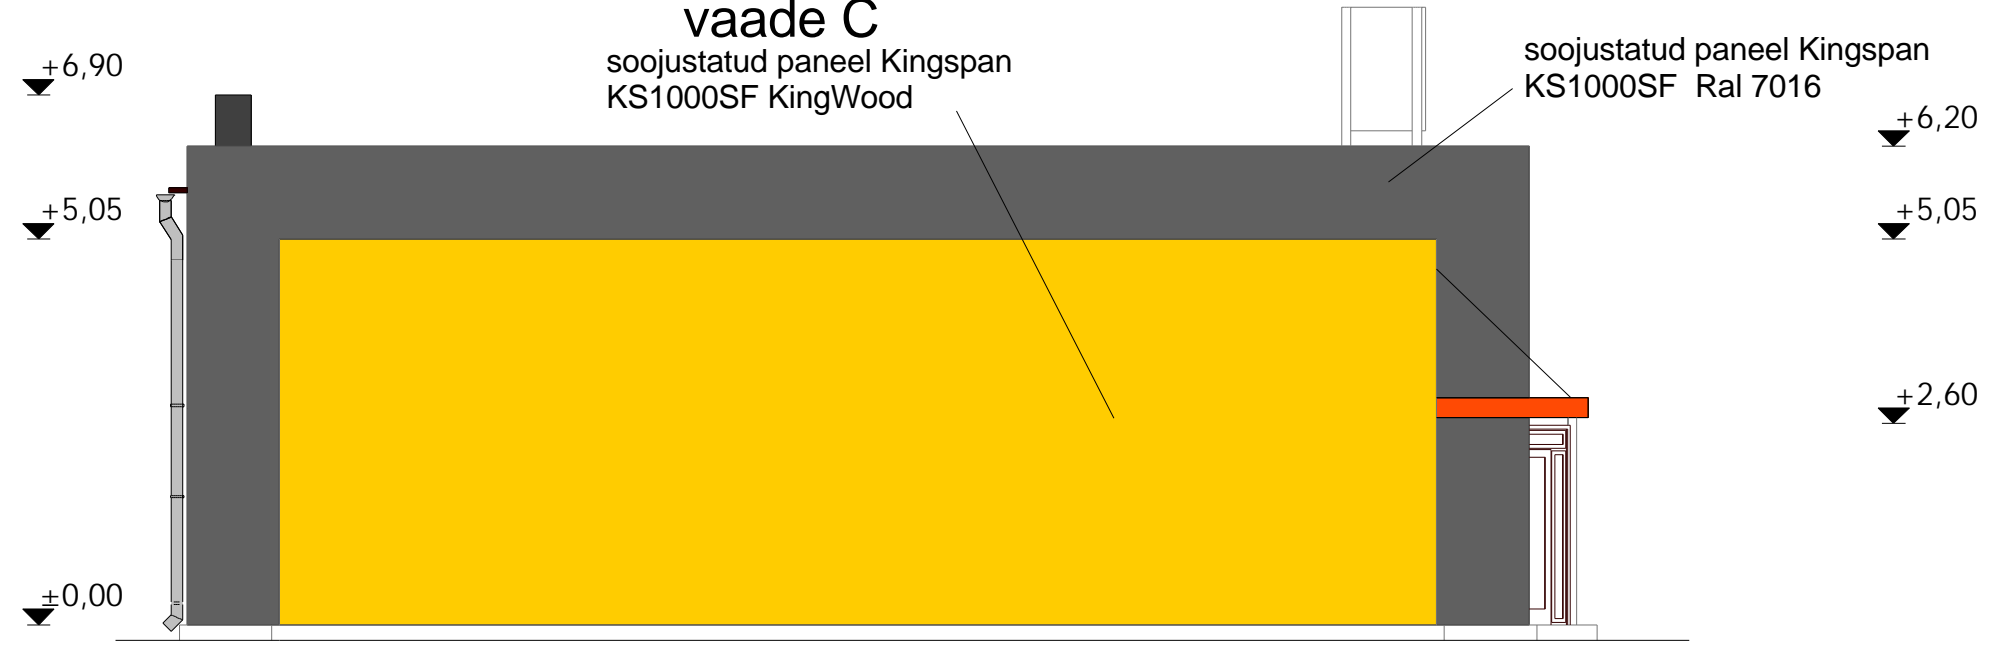

vaade A

vaade C

vaade B

vaade D

- soojustatud paneel Kingspan KS1000SF KingWood
- soojustatud paneel Kingspan KS1000SF Ral 7016

Märkus: Asendab joonise kuupäevast **15.11.08** .....

Kauplus Võidu tn 87/20 Rakvere		Töö nr. 501/1108
Tellijä: Andres Reinvee	Joonis:	Möötkava 1/100
Juhataja: A.Klaasen	Vaated A,B,C,D	Kuupäev <b>11.05.09</b>
Arhitekt: R.Kull		Staad. PP
		Leht AE - 3